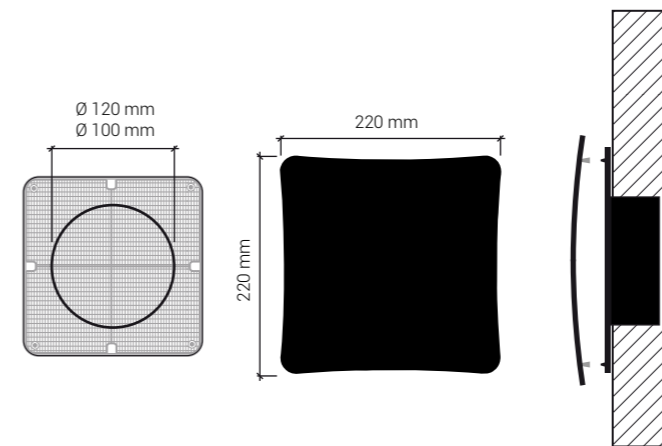

TECHNISCHE HAUPTSPEZIFIKATIONEN

- Luftstrom:
 - Ø 100 mm > 64 cm²
 - Ø 120 mm > 100 cm²
- innen/außen
- -40° + 80°

TECHNISCHE HAUPTSPEZIFIKATIONEN

- Luftstrom:
 - Ø 100 mm > 64 cm²
 - Ø 120 mm > 100 cm²
- innen/außen
- -40° + 233°