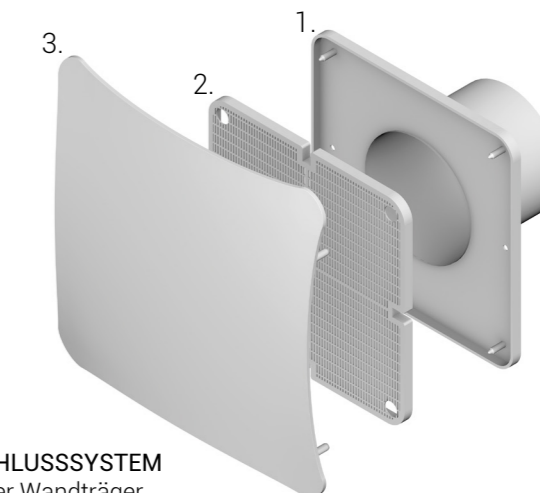

GEHÄRTETES GLAS

Reine Wesentlichkeit, kontemporärer Geschmack, der in die Zukunft weist. Eine glaziale Harmonie die ihre eisige Wahrheit in der Gestaltung von weichen aber entschiedenen Formen aus gehärtetem Glas ausdrückt.

TECHNISCHE HAUPTSPEZIFIKATIONEN

- Luftstrom:
 - Ø 100 mm > 64 cm²
 - Ø 120 mm > 100 cm²
- innen/außen
- -40° + 80°

TECHNISCHE HAUPTSPEZIFIKATIONEN

- Luftstrom:
 - Ø 100 mm > 64 cm²
 - Ø 120 mm > 100 cm²
- innen/außen
- -40° + 233°

DRUCKANSCHLUSSSYSTEM

1. Zylindrischer Wandträger.
2. Insektennetz mit Expansionsraum.
3. AirDecor Cover.

*Optionales STAUBFILTER AirDecor cod. FX0299

MAGNETKUPPLUNGSSYSTEM

1. Zylindrischer Wandträger.
2. Insektennetz mit Expansionsraum.
3. AirDecor Cover.