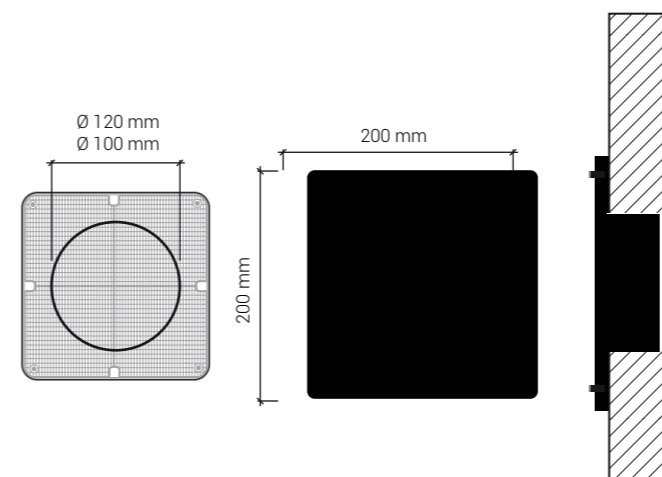

TECHNISCHE HAUPTSPEZIFIKATIONEN

- Luftstrom:
 - Ø 100 mm > 64 cm²
 - Ø 120 mm > 100 cm²
- innen/außen
- -40° + 80°

TECHNISCHE HAUPTSPEZIFIKATIONEN

- Luftstrom:
 - Ø 100 mm > 64 cm²
 - Ø 120 mm > 100 cm²
- innen/außen
- -40° + 233°