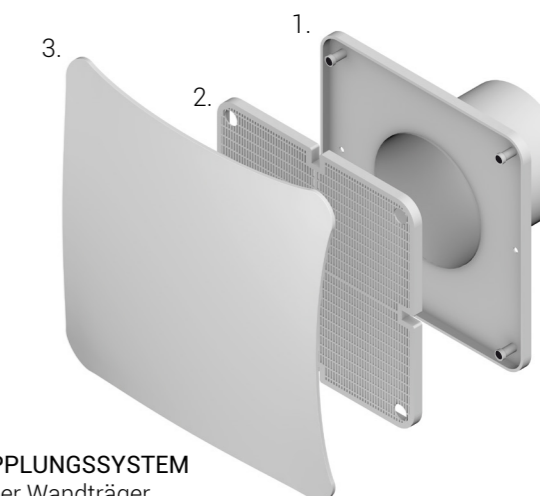

GEHÄRTETES GLAS

Reine Wesentlichkeit, kontemporärer Geschmack, der in die Zukunft weist. Eine glaziale Harmonie die ihre eisige Wahrheit in der Gestaltung von weichen aber entschiedenen Formen aus gehärtetem Glas ausdrückt.

TECHNISCHE HAUPTSPEZIFIKATIONEN

- Luftstrom:
 - Ø 100 mm > 64 cm²
 - Ø 120 mm > 100 cm²
- innen/außen
- -40° + 80°

TECHNISCHE HAUPTSPEZIFIKATIONEN

- Luftstrom:
 - Ø 100 mm > 64 cm²
 - Ø 120 mm > 100 cm²
- innen/außen
- -40° + 233°

DRUCKANSCHLUSSSYSTEM

1. Zylindrischer Wandträger.
2. Insektennetz mit Expansionsraum.
3. AirDecor Cover.

*Optionales STAUBFILTER AirDecor cod. FX0299

MAGNETKUPPLUNGSSYSTEM

1. Zylindrischer Wandträger.
2. Insektennetz mit Expansionsraum.
3. AirDecor Cover.